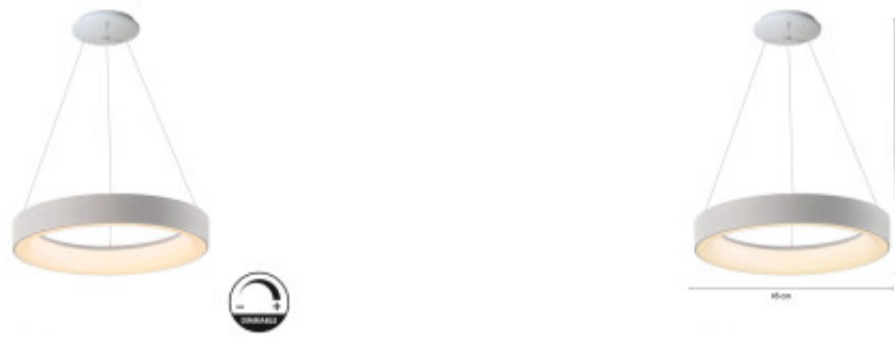

COLGANTE LED DIMERIZABLE PHOENIX 17W 45 CM BLANCO

Este Panel cuenta con un sistema de iluminación LED y un rendimiento lumínico de 90lm/w. Esta luminaria LED colgante tiene un diámetro de 45 cm, puede colocarse en living, restaurantes o locales comerciales. Aportará a la decoración de espacio donde sea colocado, su estilo clásico y minimalista se adaptará al estilo del lugar.

Ubicación
Techo

Tipo
**Comercial,
Profesional,
Residencial**

Montaje
Suspendido

Uso
Interior

Estilo
Clásico

Garantía
1 Año

Código
PLCDPCM

FICHA TÉCNICA

Temperatura	Calido	Material	Aluminio
Número y Tipo de LEDs	2835	Dimable	
Vida estimada (H)	50000	Consumo de energía (kWh/1000h)	24
Potencia Nominal (W)	24W	Tensión Nominal	220
Rango de Temperatura (°C)		Clase Energética	
Frecuencia de Trabajo(Hz)	50/60	Luminosidad (Lm)	1440
Eficacia Luminosa (Lm/W)	90	Certificados	CE
Tiempo de Arranque(s)	0.1	Ciclos de Encendidos	100.000
Color	Blanco	Casquillo	No
Angulo de Apertura (°)		Driver regulable	No
Factor de Potencia(PF)	0.9	CRI	80
Kelvin	3200	Proteccion IP	20
Medidas (Cm)	Diametro 45 cm , Alto 115 cm	Difusor	Opal
Equivalencia	240	Clase aislamiento eléctrico	
Protección IK			