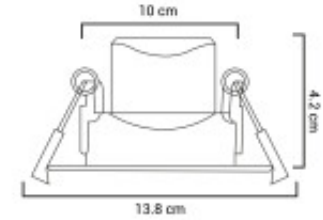

DOWNLIGHT LED NEPTUNO 12W NEUTRA

El Downlight LED Direccional Circular es un producto muy versátil que nos permitirá dirigir la luz hacia puntos concretos en función de las necesidades del momento, aportando un ahorro importante en el consumo eléctrico. Incorpora una óptica led de gran calidad que emite luz en un ángulo concentrado de 38°.

Temperatura	Neutra	Material	Aluminio
Número y Tipo de LEDs		Dimable	
Vida estimada (H)	50000	Consumo de energía (kWh/1000h)	9
Potencia Nominal (W)	12	Tensión Nominal	AC110-240V
Rango de Temperatura (°C)		Clase Energética	A+
Frecuencia de Trabajo(Hz)	50/60	Luminosidad (Lm)	720
Eficacia Luminosa (Lm/W)	90	Certificados	CE & RoHS, TUV
Tiempo de Arranque(s)	0.1	Ciclos de Encendidos	100000
Color	Blanco	Casquillo	
Angulo de Apertura (°)	38°	Driver regulable	No
Factor de Potencia(PF)	0.9	CRI	80
Kelvin	4000	Protección IP	IP20
Medidas (Cm)	Ø 11,8 Cm. Profundidad: 4,2 Cm. Ø de corte 9 Cm	Difusor	
Equivalencia	120	Clase aislamiento eléctrico	
Protección IK			