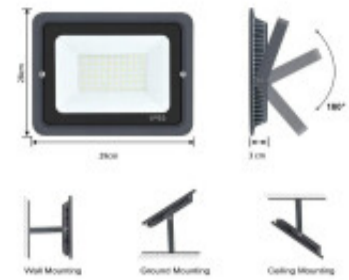

## PROYECTOR LED APPLE 150W LUZ FRIA

La SERIE APPLE contiene una selección de luminarias LED de serie que cuentan con los elevados niveles de calidad de SERLUX a un precio competitivo. Calidad y confianza de SERLUX Rápida amortización: ahorro energético del >80 % (lámparas halógenas) Instalación rápida sin abrir el proyector. Acabado de alta calidad SERLUX, robusto y totalmente fiable. Aplicaciones: Fachadas de edificios, tiendas, Jardines, etc. Alta eficiencia: 90 lm/W

FLOODLIGHT DIMENSION

 Ubicación  
Pared, Techo

 Tipo  
Comercial, Deportivo,  
Industrial,  
Profesional,  
Residencial, Vial

 Montaje  
Independiente

 Uso  
Exterior

 Estilo  
Técnico

 Garantía  
1 Año

 Código  
FLA0150

## FICHA TÉCNICA

 Temperatura	Fría	 Material	Aluminio, Vidrio templado
 Número y Tipo de LEDs	SMD2835	 Dimable	
 Vida estimada (H)	50000	 Consumo de energía (kWh/1000h)	150
 Potencia Nominal (W)	150	 Tensión Nominal	220-240VAC
 Rango de Temperatura (°C)	20	 Clase Energética	A+
 Frecuencia de Trabajo(Hz)	50/60 Hz	 Luminosidad (Lm)	13500
 Eficacia Luminosa (Lm/W)	90	 Certificados	CE & RoHS, TUV
 Tiempo de Arranque(s)	0.1	 Ciclos de Encendidos	100000
 Color	Negro	 Casquillo	
 Angulo de Apertura (°)	120	 Driver regulable	DOB
 Factor de Potencia(PF)	(+) 0.9	 CRI	80
 Kelvin	6000°	 Proteccion IP	IP65
 Medidas (Cm)	Largo: 30 cm. Altura: 28,3 cm. Profundidad: 2,9 cm	 Difusor	Traslúcido
 Equivalencia	1500	 Clase aislamiento eléctrico	
 Protección IK			