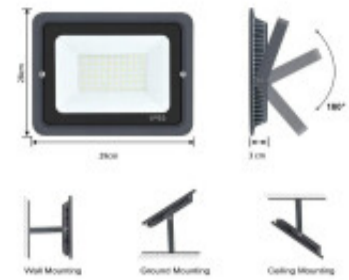

FLOODLIGHT DIMENSION

 Ubicación  
**Pared, Techo**

 Tipo  
**Comercial, Deportivo,  
Industrial,  
Profesional,  
Residencial, Vial**

 Montaje  
**Independiente**

 Uso  
**Exterior**

 Estilo  
**Técnico**

 Garantía  
**1 Año**

## FICHA TÉCNICA

 Temperatura	Cálida	 Material	Aluminio, Vidrio templado
 Número y Tipo de LEDs	SMD2835	 Dimable	
 Vida estimada (H)	50000	 Consumo de energía (kWh/1000h)	150
 Potencia Nominal (W)	150	 Tensión Nominal	220-240VAC
 Rango de Temperatura (°C)	20	 Clase Energética	A+
 Frecuencia de Trabajo(Hz)	50/60 Hz	 Luminosidad (Lm)	13500
 Eficacia Luminosa (Lm/W)	90	 Certificados	CE & RoHS, TUV
 Tiempo de Arranque(s)	0.1	 Ciclos de Encendidos	100000
 Color	Negro	 Casquillo	
 Angulo de Apertura (°)	120	 Driver regulable	DOB
 Factor de Potencia(PF)	(+) 0.9	 CRI	80
 Kelvin	2700°	 Proteccion IP	IP65
 Medidas (Cm)	Largo: 30 cm. Altura: 28,3 cm. Profundidad: 2,9 cm	 Difusor	Traslúcido
 Equivalencia	1500	 Clase aislamiento eléctrico	
 Protección IK			