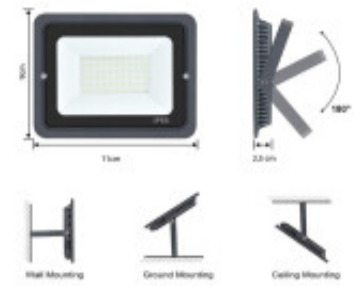

## PROYECTOR LED APPLE 10W LUZ CALIDA

La SERIE APPLE contiene una selección de luminarias LED de serie que cuentan con los elevados niveles de calidad de SERLUX a un precio competitivo. Acabado de alta calidad SERLUX, robusto y totalmente fiable. Aplicaciones: Fachadas de edificios, tiendas, Jardines, etc.

FLOODLIGHT DIMENSION

Ubicación  
Pared, Techo

Tipo  
Comercial, Deportivo,  
Industrial,  
Profesional,  
Residencial, Vial

Montaje  
Independiente

Uso  
Exterior

Estilo  
Técnico

Garantía  
1 Año

Código  
FLA0010

## FICHA TÉCNICA

	Temperatura	Cálida		Material	Aluminio, Vidrio
	Número y Tipo de LEDs	SMD2835		Dimable	
	Vida estimada (H)	50000		Consumo de energía (kWh/1000h)	10
	Potencia Nominal (W)	10		Tensión Nominal	220-240VAC
	Rango de Temperatura (°C)	20		Clase Energética	A+
	Frecuencia de Trabajo(Hz)	50/60 Hz		Luminosidad (Lm)	900
	Eficacia Luminosa (Lm/W)	90		Certificados	CE & RoHS, TUV
	Tiempo de Arranque(s)	0.1		Ciclos de Encendidos	100000
	Color	Negro		Casquillo	
	Angulo de Apertura (°)	120		Driver regulable	No
	Factor de Potencia(PF)	(+) 0.9		CRI	80
	Kelvin	2700°		Proteccion IP	IP65
	Medidas (Cm)	Largo: 11 cm. Altura: 9 cm. Profundidad: 2,5 cm		Difusor	Traslúcido
	Equivalencia	100		Clase aislamiento eléctrico	
	Protección IK				