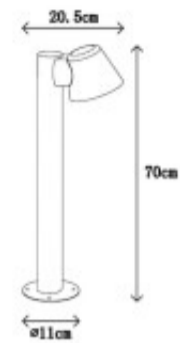

## LUMINARIA BOLARDO TOP

Este bolarde está diseñado para uso en espacios exteriores dado que cuenta con una protección IP44. La luz que emita esta lámpara dependerá de las bombillas que le instalemos.

Ubicación  
**Piso**

## FICHA TÉCNICA

Temperatura	Material	Aluminio, Vidrio
Número y Tipo de LEDs	Dimable	
Vida estimada (H)	Consumo de energía (kWh/1000h)	
Potencia Nominal (W)	Tensión Nominal	220-240VAC
Rango de Temperatura (°C)	Clase Energética	
Frecuencia de Trabajo(Hz)	Luminosidad (Lm)	
Eficacia Luminosa (Lm/W)	Certificados	CE & RoHS, TUV
Tiempo de Arranque(s)	0.1	Ciclos de Encendidos
Color	Negro	Casquillo
Angulo de Apertura (°)	180	Driver regulable
Factor de Potencia(PF)		No
Kelvin		CRI
Medidas (Cm)	Ø de base: 18 cm. Ø de faról: 12 cm. Altura: 70 cm.	Protección IP
Equivalencia		IP44
Protección IK		Difusor
		Transparente
	Clase aislamiento eléctrico	