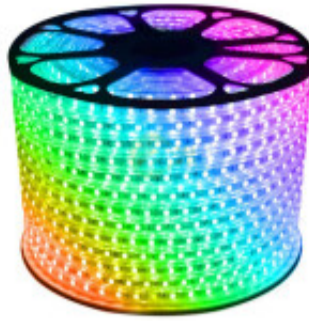

CINTA LED 220V RGB 14W/M IP68

El Rollo de Tiras LED RGB se conecta directamente a la red eléctrica de 220V mediante un alimentador. Está fabricado con componentes de alta calidad, siendo impermeable gracias a la cubierta transparente de PVC. No requiere transformadores, amplificadores ni adaptadores adicionales, consiguiendo grandes ahorros en materiales y mano de obra en comparación con las tiras LED de 12/24V. Se puede cortar cada metro, por lo que las tiras LED a 220V reducen significativamente la probabilidad de fallos. Por su flexibilidad y alta luminosidad es ideal para crear una iluminación de calidad en todo tipo de ambientes, tanto en interiores como en exteriores.

- 
Ubicación
Mesa, Pared, Piso, Techo
- 
Tipo
Comercial, Residencial
- 
Montaje
Independiente
- 
Uso
Interior
- 
Estilo
Técnico
- 
Garantía
1 Año
- 
Código
BRC30RGB1M

FICHA TÉCNICA

 Temperatura	RGB	 Material	PVC
 Número y Tipo de LEDs	SMD3528	 Dimable	
 Vida estimada (H)	50000	 Consumo de energía (kWh/1000h)	
 Potencia Nominal (W)	14.4 W/M	 Tensión Nominal	220 VAC
 Rango de Temperatura (°C)	20	 Clase Energética	
 Frecuencia de Trabajo(Hz)		 Luminosidad (Lm)	720
 Eficacia Luminosa (Lm/W)	50	 Certificados	CE & RoHS, TUV
 Tiempo de Arranque(s)	0.1	 Ciclos de Encendidos	100000
 Color		 Casquillo	
 Angulo de Apertura (°)	240	 Driver regulable	No
 Factor de Potencia(PF)	0.9	 CRI	80
 Kelvin	3000- 6000	 Proteccion IP	IP68
 Medidas (Cm)	Rollo de 100 mts	 Difusor	
 Equivalencia	144W/M	 Clase aislamiento eléctrico	A+