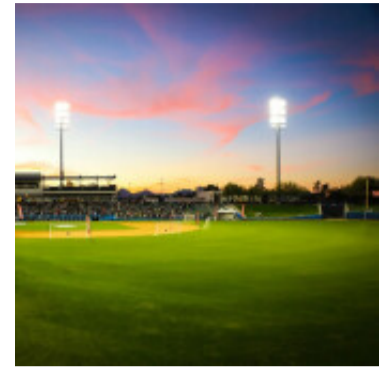

PROYECTOR LED MAX SPORTS 250W LUZ NEUTRA

Este foco esta diseñado para el alumbrado deportivo a los más altos niveles de competición y exigencia deportiva. Cuenta con protección IP66 - IK08 esto nos da seguridad para ser colocado en espacios exteriores ya que es resistente a la intemperie, los golpes de alto impacto y el agua. Cuenta con 5 años de garantía. Cuenta con una vida útil elevada, en torno a 50.000 horas, además proporciona un aumento considerable del ahorro energético gracias a los componentes de alta calidad que lo integran.