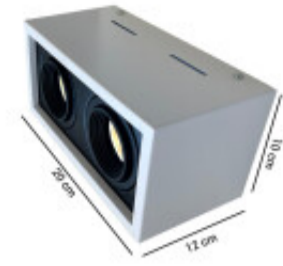

LUMINARIA DE TECHO PARA ADOSAR CUBE DOBLE

Artefacto Cube Doble para adosar al techo, con soporte para dos lamparas GU10. Color Blanco Mate con interior Negro

Ubicacion
Techo

Tipo
**Comercial,
Residencial**

Montaje
Adosado

Uso
Interior

Estilo
Clásico

Garantía
1 Año

Código
BATAX216A

FICHA TÉCNICA

 Temperatura	 Material	Hierro
 Número y Tipo de LEDs	 Dimable	
 Vida estimada (H)	 Consumo de energía (kWh/1000h)	
 Potencia Nominal (W)	 Tensión Nominal	220 - 240V
 Rango de Temperatura (°C)	 Clase Energética	A+
 Frecuencia de Trabajo(Hz)	 Luminosidad (Lm)	
 Eficacia Luminosa (Lm/W)	 Certificados	CE & RoHS, TUV
 Tiempo de Arranque(s)	 Ciclos de Encendidos	
 Color	 Casquillo	GU10 / MR16
 Angulo de Apertura (°)	 Driver regulable	No
 Factor de Potencia(PF)	 CRI	
 Kelvin	 Proteccion IP	IP20
 Medidas (Cm)	 Difusor	
		Largo 20 cm , Ancho 10 cm , Alto 12 cm
 Equivalencia	 Clase aislamiento eléctrico	
 Protección IK		