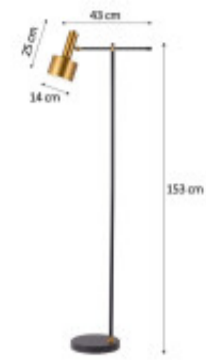

LAMPARA DE PIE REBEKAH

Esta lámpara de diseño clásico es un artefacto de diseño que aportará un toque decorativo al espacio donde sea colocada. Es ideal para utilizarla en living, salas de estar y dormitorios. La luz que emita esta lámpara dependerá de las bombillas que le instalemos. De este modo podrás escoger entre un ambiente cálido, neutro o frío.

Temperatura	Material	Hierro
Número y Tipo de LEDs	Dimable	
Vida estimada (H)	Consumo de energía (kWh/1000h)	
Potencia Nominal (W)	Tensión Nominal	220-240 VAC
Rango de Temperatura (°C)	Clase Energética	
Frecuencia de Trabajo(Hz)	Luminosidad (Lm)	
Eficacia Luminosa (Lm/W)	Certificados	CE & RoHS, TUV
Tiempo de Arranque(s)	Ciclos de Encendidos	
Color	Casquillo	E27
Ángulo de Apertura (°)	Driver regulable	
Factor de Potencia(PF)	CRI	
Kelvin	Protección IP	IP20
Medidas (Cm)	Difusor	
Equivalencia	Clase aislamiento eléctrico	
Protección IK		