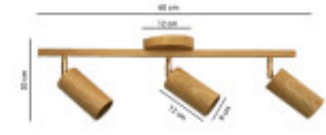

LUMINARIA PARA TECHO LOTO 3

Esta luminaria es de fácil instalación. Su estilo nórdico hace que sea un artefacto decorativo, ideal para cualquier tipo de ambientes. Cuenta con tres casquillos interiores para lámpara GU10.

Ubicación
Techo

Tipo
Residencial

Montaje
Adosado

Uso
Interior

Estilo
Nórdico

Garantía
1 Año

Código
BAAOL600W

FICHA TÉCNICA