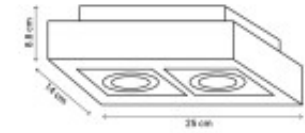

LUMINARIA DE TECHO WALLE DOBLE

Este discreto foco LED puede utilizarse en una gran variedad de espacios interiores y funciona con una bombilla LED con casquillo GU10. El marco del cuerpo de metal y aluminio es muy ancho y está barnizado en blanco, lo que subraya el carácter intemporal de este foco LED. La pieza interna de inserción para bombilla puede inclinarse. Base para 2 Dicroicas GU10

Temperatura		Material	Aluminio
Número y Tipo de LEDs		Dimable	
Vida estimada (H)	-	Consumo de energía (kWh/1000h)	
Potencia Nominal (W)		Tensión Nominal	220 - 240V
Rango de Temperatura (°C)		Clase Energética	
Frecuencia de Trabajo(Hz)		Luminosidad (Lm)	
Eficacia Luminosa (Lm/W)		Certificados	CE & RoHS, TUV
Tiempo de Arranque(s)		Ciclos de Encendidos	
Color	Blanco	Casquillo	GU10
Angulo de Apertura (°)		Driver regulable	No
Factor de Potencia(PF)	-	CRI	
Kelvin		Protección IP	IP20
Medidas (Cm)	Largo 25 cm , Ancho 14 cm , Alto 8.8 cm	Difusor	
Equivalencia		Clase aislamiento eléctrico	