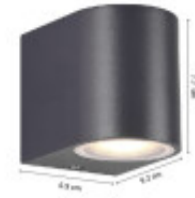

LUMINARIA DE PARED PARMA UNIDIRECCIONAL NEGRA

Su diseño en aluminio galvanizado alta calidad y su factor de protección IP44 hacen de este aplique un elemento resistente al polvo y a las salpicaduras de agua. Por tanto, podemos instalarlo en gran cantidad de espacios como balcones, marquesinas o zonas de paso exteriores cubiertas. La luz que emita esta luminaria dependerá de las bombillas que le instalemos.

Ubicación
Pared

Tipo
**Comercial,
Profesional,
Residencial**

Montaje
Adosado

Uso
Exterior

Estilo
Clásico

Garantía
1 Año

Código
ALXPDC1

FICHA TÉCNICA

Temperatura	Material	Aluminio galvanizado
Número y Tipo de LEDs	Dimable	
Vida estimada (H)	Consumo de energía (kWh/1000h)	
Potencia Nominal (W)	Tensión Nominal	220-240VAC
Rango de Temperatura (°C)	Clase Energética	
Frecuencia de Trabajo(Hz)	Luminosidad (Lm)	
Eficacia Luminosa (Lm/W)	Certificados	CE & RoHS, TUV
Tiempo de Arranque(s)	Ciclos de Encendidos	
Color	Casquillo	GU10
Angulo de Apertura (°)	Driver regulable	No
Factor de Potencia(PF)	CRI	
Kelvin	Protección IP	IP44
Medidas (Cm)	Difusor	Ancho: 6,7 Cm. Altura: 8 Cm. Profundidad: 9,2 Cm
Equivalencia	Clase aislamiento eléctrico	
Protección IK		