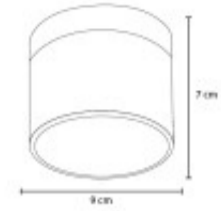

LAMPARA DOWNLIGHT BARILOCHE BLANCO

Ubicación
Techo

Tipo
**Comercial,
Profesional,
Residencial**

Montaje
Adosar

Uso
Interior

Estilo
Nórdico

Garantía
1 Año

Código
ALDBC90

FICHA TÉCNICA

Temperatura	Cálido	Material	Madera
Número y Tipo de LEDs	2835	Dimable	
Vida estimada (H)	50000	Consumo de energía (kWh/1000h)	
Potencia Nominal (W)	6.7	Tensión Nominal	220
Rango de Temperatura (°C)	20/40	Clase Energética	
Frecuencia de Trabajo(Hz)	50/60	Luminosidad (Lm)	
Eficacia Luminosa (Lm/W)	90	Certificados	CE
Tiempo de Arranque(s)	0.1	Ciclos de Encendidos	100000
Color	Blanco	Casquillo	
Angulo de Apertura (°)		Driver regulable	
Factor de Potencia(PF)	0.9	CRI	80
Kelvin	3000	Proteccion IP	IP20
Medidas (Cm)	Diámetro: 7 cm , Alto: 9 cm	Difusor	Opal
Equivalencia		Clase aislamiento eléctrico	
Protección IK			