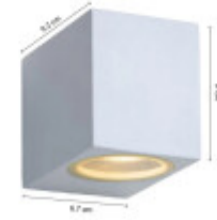

LUMINARIA DE PARED UNIDIRECCIONAL MINIMAL PEQUEÑO - BLANCO

Su diseño en aluminio galvanizado alta calidad y su factor de protección IP44 hacen de este aplique un elemento resistente al polvo y a las salpicaduras de agua. Por tanto, podemos instalarlo en gran cantidad de espacios como balcones, marquesinas o zonas de paso exteriores cubiertas. La luz que emita esta lámpara dependerá de las bombillas que le instalemos.

	Temperatura		Material	Aluminio galvanizado
	Número y Tipo de LEDs		Dimable	
	Vida estimada (H)		Consumo de energía (kWh/1000h)	
	Potencia Nominal (W)		Tensión Nominal	220-240VAC
	Rango de Temperatura (°C)		Clase Energética	
	Frecuencia de Trabajo(Hz)		Luminosidad (Lm)	
	Eficacia Luminosa (Lm/W)		Certificados	CE & RoHS, TUV
	Tiempo de Arranque(s)		Ciclos de Encendidos	
	Color		Casquillo	GU10
	Angulo de Apertura (°)		Driver regulable	No
	Factor de Potencia(PF)		CRI	
	Kelvin		Proteccion IP	IP44
	Medidas (Cm)		Difusor	
	Ancho: 6,7 Cm. Altura: 8 Cm. Profundidad: 9,2 Cm		Clase aislamiento eléctrico	
	Equivalencia			
	Protección IK			