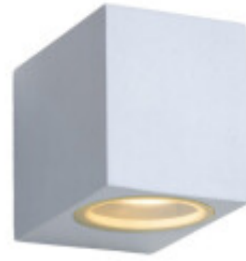

LUMINARIA DE PARED UNIDIRECCIONAL MINIMAL PEQUEÑO - BLANCO

Su diseño en aluminio galvanizado alta calidad y su factor de protección IP44 hacen de este aplique un elemento resistente al polvo y a las salpicaduras de agua. Por tanto, podemos instalarlo en gran cantidad de espacios como balcones, marquesinas o zonas de paso exteriores cubiertas. La luz que emita esta lámpara dependerá de las bombillas que le instalemos.

	Temperatura		Material	Aluminio galvanizado
	Número y Tipo de LEDs		Dimable	
	Vida estimada (H)		Consumo de energía (kWh/1000h)	
	Potencia Nominal (W)		Tensión Nominal	220-240VAC
	Rango de Temperatura (°C)		Clase Energética	
	Frecuencia de Trabajo(Hz)		Luminosidad (Lm)	
	Eficacia Luminosa (Lm/W)		Certificados	CE & RoHS, TUV
	Tiempo de Arranque(s)		Ciclos de Encendidos	
	Color		Casquillo	GU10
	Angulo de Apertura (°)		Driver regulable	No
	Factor de Potencia(PF)		CRI	
	Kelvin		Proteccion IP	IP44
	Medidas (Cm)		Difusor	
	Ancho: 6,7 Cm. Altura: 8 Cm. Profundidad: 9,2 Cm		Clase aislamiento eléctrico	
	Equivalencia			
	Protección IK			