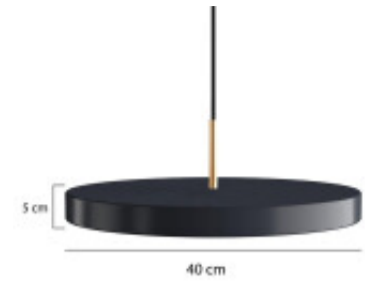

LUMINARIA LED COLGANTE FLORENCE 36W MEDIANA NEGRA

Lámpara Colgante Florence de estilo moderno, construida con materiales de excelente calidad y gran versatilidad. Ofrece una iluminación uniforme y de calidad, con una imagen moderna y elegante, aportando todas las ventajas de la iluminación LED. Una lámpara de máxima calidad, diseñada para instalarse en suspensión, ideal para todo tipo de ambientes, siendo ampliamente utilizada en comercios, hogares, y oficinas donde destacan sus líneas puras y buenos acabados.

Temperatura	Cálida	Material	Aluminio
Número y Tipo de LEDs		Dimable	
Vida estimada (H)	50.000 hs	Consumo de energía (kWh/1000h)	
Potencia Nominal (W)	36W	Tensión Nominal	220-240VAC
Rango de Temperatura (°C)		Clase Energética	A+
Frecuencia de Trabajo(Hz)	50/60	Luminosidad (Lm)	
Eficacia Luminosa (Lm/W)		Certificados	CE & RoHS, TUV
Tiempo de Arranque(s)		Ciclos de Encendidos	100000
Color	Negro	Casquillo	
Ángulo de Apertura (°)	180°	Driver regulable	
Factor de Potencia(PF)	0.9	CRI	80
Kelvin	3000K	Protección IP	IP20
Medidas (Cm)	Diametro Ø40 cm , Alto 5 cm	Difusor	Opal
Equivalencia		Clase aislamiento eléctrico	
Protección IK			