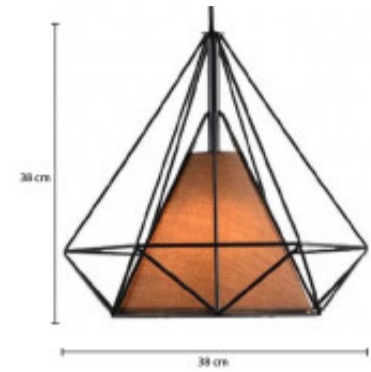

LAMPARA COLGANTE EUCLIDES NEGRO Y MARRON

Esta lámpara de diseño nórdico aportará personalidad a cualquier espacio. Puede ser utilizada en salones, dormitorios, locales comerciales y otros espacios. La luz que emita esta lámpara dependerá de las bombillas que le instalemos. De este modo podrás escoger entre un ambiente cálido, neutro o frío.