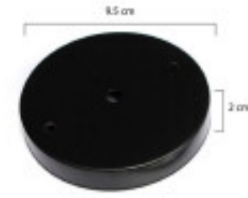

BASE CLASSIC PARA 1 COLGANTE NEGRO

Base circular para adosar al techo, permite colocar 1 lámpara colgante. Un accesorio de máxima calidad, diseñado para instalarse adosado al techo, ideal para todo tipo de ambientes, siendo ampliamente utilizada en comercios, hogares, y oficinas.

	Temperatura		Material	Aluminio
	Número y Tipo de LEDs		Dimable	
	Vida estimada (H)		Consumo de energía (kWh/1000h)	
	Potencia Nominal (W)		Tensión Nominal	220VAC
	Rango de Temperatura (°C)		Clase Energética	
	Frecuencia de Trabajo(Hz)		Luminosidad (Lm)	
	Eficacia Luminosa (Lm/W)		Certificados	
	Tiempo de Arranque(s)		Ciclos de Encendidos	
	Color		Casquillo	Negro
	Angulo de Apertura (°)		Driver regulable	
	Factor de Potencia(PF)		CRI	
	Kelvin		Proteccion IP	
	Medidas (Cm)		Difusor	Diametro Ø 9.5 cm
	Equivalencia		Clase aislamiento eléctrico	
	Protección IK			