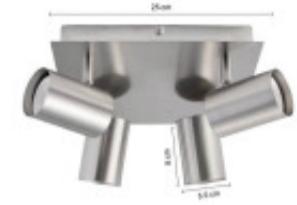

LUMINARIA DE TECHO LETICIA CUADRUPLE ALUMINIO

El estilo clasico y minimalista de este artefacto hace que sea versatil y pueda adaptarse a cualquier espacio. Este tipo de luminarias orientables nos permiten direccionar la luz hacia donde sea necesario. La luz que emita esta lámpara dependerá de las bombillas que le instalemos.

Color

Plateado

Angulo de Apertura (°)

Factor de Potencia(PF)

Kelvin

Medidas (Cm)

Ancho 25 cm Largo 25 cm , Alto 8 cm, Diametro 5.5 cm

Equivalencia