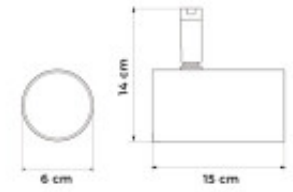

## LUMINARIA OLIVER ORIENTABLE NEGRO MATE

Artefacto tipo Spot para Riel Con GU10 Color Negro

Ubicación  
**Techo**

Tipo  
**Comercial,  
Residencial**

Montaje  
**Adosado**

Uso  
**Interior**

Estilo  
**Clásico, Técnico**

## FICHA TÉCNICA

	Temperatura		Material	Aluminio
	Número y Tipo de LEDs		Dimable	
	Vida estimada (H)		Consumo de energía (kWh/1000h)	
	Potencia Nominal (W)		Tensión Nominal	220-240VAC
	Rango de Temperatura (°C)		Clase Energética	
	Frecuencia de Trabajo(Hz)		Luminosidad (Lm)	
	Eficacia Luminosa (Lm/W)		Certificados	CE & RoHS, TUV
	Tiempo de Arranque(s)		Ciclos de Encendidos	
	Color		Casquillo	GU10
	Angulo de Apertura (°)		Driver regulable	No
	Factor de Potencia(PF)		CRI	
	Kelvin		Proteccion IP	IP20
	Medidas (Cm)		Difusor	
	Equivalencia		Clase aislamiento eléctrico	
	Protección IK			