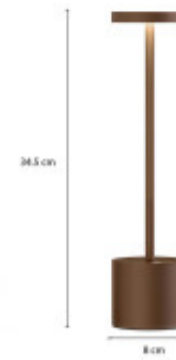

LAMPARA DE MESA NINI PORTATIL RECARGABLE DIMERIZABLE BROWN

Esta Lámpara portátil cuenta con protección IP51, lo cual la hace apta para espacios exteriores. Su batería (5200mah) dura hasta 20hs con carga completa. Tiene atenuación de 3 niveles: luz tenue / luz media / luz completa

Temperatura	Calida	Material	Aluminio
Número y Tipo de LEDs		Dimable	
Vida estimada (H)	50.000	Consumo de energía (kWh/1000h)	5
Potencia Nominal (W)	5	Tensión Nominal	220-240 VAC
Rango de Temperatura (°C)		Clase Energética	
Frecuencia de Trabajo(Hz)	50/60	Luminosidad (Lm)	150
Eficacia Luminosa (Lm/W)	90	Certificados	CE & RoHS, TUV
Tiempo de Arranque(s)	0.1	Ciclos de Encendidos	100.000
Color	Blanco	Casquillo	
Angulo de Apertura (°)	180	Driver regulable	
Factor de Potencia(PF)	0.9	CRI	80
Kelvin	3000	Proteccion IP	51
Medidas (Cm)	Diametro Ø 8 cm , Alto : 34.5 cm	Difusor	
Equivalencia	50	Clase aislamiento eléctrico	
Protección IK			