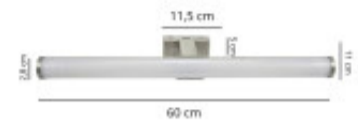

LUMINARIA DE PARED VINZ CHROMO

La Luminaria para Pared Vinz es una opción práctica y elegante para quienes buscan una iluminación clara y uniforme. Cuenta con LED integrado que proporciona una luz cálida de 3000K, ideal para crear ambientes confortables y acogedores en baños, espejos, tocadores o áreas de trabajo. Con un flujo luminoso de 1000 lúmenes y un índice de reproducción cromática RA>80, garantiza una iluminación eficiente y una correcta percepción de los colores. Su diseño de líneas simples y estilo clásico permite integrarse fácilmente en distintos ambientes. Fabricada en ABS + PC, ofrece resistencia y durabilidad, además de un mantenimiento sencillo. Se instala de forma adosada a la pared y funciona conectada directamente a la red de 220-240V. Disponible en tres colores: negro, blanco y chromo, adaptándose a diferentes estilos de decoración.

Ubicación
Pared

Tipo
**Comercial,
Profesional,
Residencial**

Montaje
Adosado

Uso
Interior

Estilo
Clásico

Garantía
1 Años

Código
LLPV60

FICHA TÉCNICA

Temperatura	Neutra	Material	Policarbonato
Número y Tipo de LEDs		Dimable	
Vida estimada (H)	50.000	Consumo de energía (kWh/1000h)	
Potencia Nominal (W)	9	Tensión Nominal	220-240V
Rango de Temperatura (°C)	20/40	Clase Energética	
Frecuencia de Trabajo(Hz)	50	Luminosidad (Lm)	1000
Eficacia Luminosa (Lm/W)		Certificados	CE
Tiempo de Arranque(s)	0.1	Ciclos de Encendidos	100.000
Color		Casquillo	
Ángulo de Apertura (°)		Driver regulable	
Factor de Potencia(PF)	0.9	CRI	80
Kelvin	4200	Protección IP	20
Medidas (Cm)	Largo 60 cm , Diametro 2.8 cm, Ancho 11 cm	Difusor	Opal
Equivalencia		Clase aislamiento eléctrico	
Protección IK			