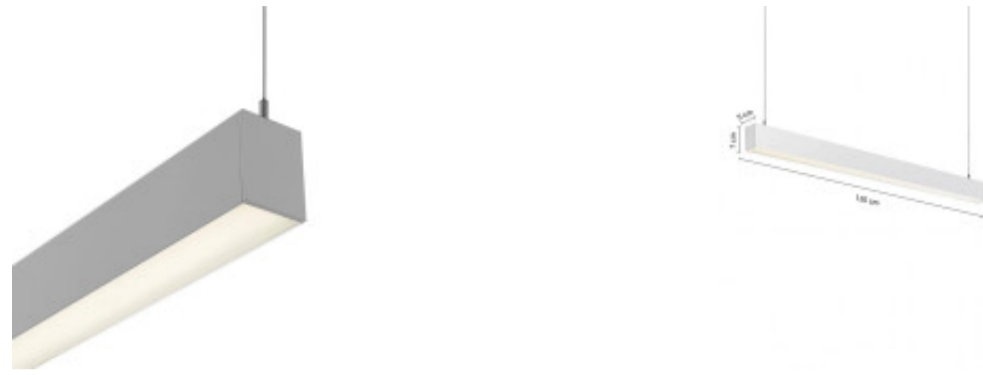

## LUMINARIA LINEAL LED 36W LUZ CALIDA 120CM

Este tipo de luminarias modernas y minimalistas son ideales para iluminar espacios grandes como centros comerciales, lugares de estudio o trabajo, tiendas o hospitales. Gracias a la versatilidad de su diseño y estructura de aluminio pueden instalarse solas o en serie.

## FICHA TÉCNICA

Temperatura	Cálida	Material	Aluminio
Número y Tipo de LEDs	SMD2835	Dimable	
Vida estimada (H)	50000	Consumo de energía (kWh/1000h)	36
Potencia Nominal (W)	36	Tensión Nominal	220-240VAC
Rango de Temperatura (°C)	20	Clase Energética	A+
Frecuencia de Trabajo(Hz)	50/60 Hz	Luminosidad (Lm)	2560
Eficacia Luminosa (Lm/W)	80	Certificados	CE & RoHS, TUV
Tiempo de Arranque(s)	0.1	Ciclos de Encendidos	100000
Color	Gris	Casquillo	
Angulo de Apertura (°)	60	Driver regulable	No
Factor de Potencia(PF)	0.9	CRI	80
Kelvin	3000	Protección IP	20
Medidas (Cm)	Largo 120 cm	Difusor	Opal
Equivalencia	360	Clase aislamiento eléctrico	
Protección IK			