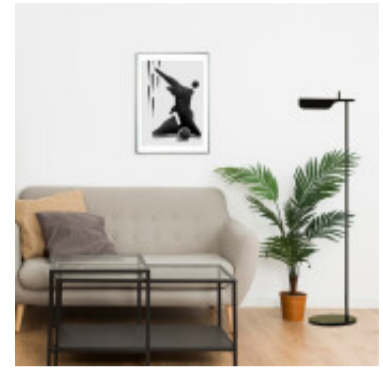

## LUMINARIA DE PIE VERSALLES NEGRO

La lámpara de pie Versailles en color negro mate es una pieza decorativa con presencia, perfecta para sumar estilo y funcionalidad a tus espacios. Su diseño estilizado y minimalista combina con todo tipo de interiores, desde modernos hasta clásicos. Fabricada en hierro, cuenta con dos lámparas G9 (no incluidas) que proporcionan una luz cálida y acogedora. Con una altura de 120 cm y base de 24 cm de diámetro, se adapta fácilmente junto a sillones, mesas auxiliares o rincones de lectura. Una opción atemporal para quienes buscan iluminación de diseño.