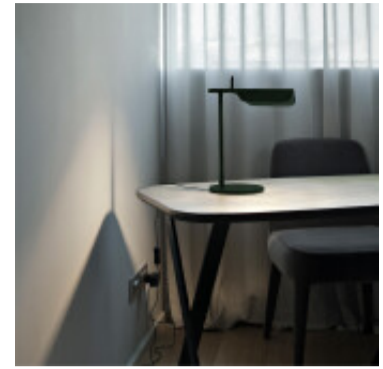

## LUMINARIA DE MESA VERSALLES NEGRO

La lámpara de mesa Versalles en color negro mate es una fusión perfecta de diseño contemporáneo y funcionalidad. Fabricada en hierro de alta calidad, presenta una base circular de 180 mm de diámetro y una altura total de 385 mm, lo que la hace ideal para escritorios, mesas auxiliares o mesas de noche. Equipada con dos lámparas G9 (no incluidas), proporciona una iluminación eficiente y cálida, perfecta para crear ambientes acogedores. Su acabado en negro mate añade un toque de sofisticación, adaptándose a diversos estilos de decoración, desde industrial hasta minimalista. Esta lámpara no solo ilumina, sino que también se convierte en un elemento decorativo destacado en cualquier habitación.