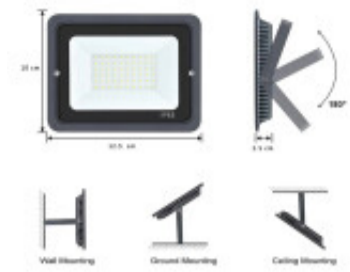

## PROYECTOR LED APPLE FOTOCELULA 20W LUZ FRIA

FLOODLIGHT DIMENSION

 Ubicación  
Pared, Techo

 Tipo  
Comercial, Deportivo,  
Industrial,  
Profesional,  
Residencial, Vial

 Montaje  
Independiente

 Uso  
Exterior

 Estilo  
Técnico

 Garantía  
1 Año

 Código  
FLAF020

## FICHA TÉCNICA

 Temperatura	Fría	 Material	Aluminio, Vidrio templado
 Número y Tipo de LEDs	SMD2835	 Dimable	
 Vida estimada (H)	50000	 Consumo de energía (kWh/1000h)	20
 Potencia Nominal (W)	20	 Tensión Nominal	220-240VAC
 Rango de Temperatura (°C)	20	 Clase Energética	A+
 Frecuencia de Trabajo(Hz)	50/60 Hz	 Luminosidad (Lm)	1800
 Eficacia Luminosa (Lm/W)	90	 Certificados	CE & RoHS, TUV
 Tiempo de Arranque(s)	0.1	 Ciclos de Encendidos	100000
 Color	Negro	 Casquillo	
 Angulo de Apertura (°)	120	 Driver regulable	No
 Factor de Potencia(PF)	(+) 0.9	 CRI	80
 Kelvin	6000	 Proteccion IP	IP65
 Medidas (Cm)	Largo: 14 cm. Altura: 12,5 cm. Profundidad: 2,5 cm	 Difusor	Traslúcido
 Equivalencia	200	 Clase aislamiento eléctrico	
 Protección IK			