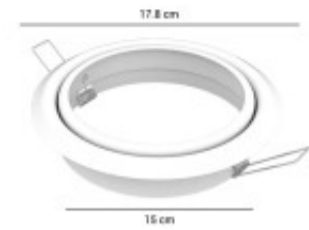

## SPOT ARO MOVIL PARA AR111

Aro de primera calidad se embute al techo, especialmente diseñado para lámpara AR111. Tiene movilidad basculante ofreciendo iluminación tanto de planos horizontales como verticales. Color Blanco

## FICHA TÉCNICA

Temperatura		Material	Aluminio
Número y Tipo de LEDs		Dimable	
Vida estimada (H)		Consumo de energía (kWh/1000h)	
Potencia Nominal (W)		Tensión Nominal	220
Rango de Temperatura (°C)		Clase Energética	
Frecuencia de Trabajo(Hz)	50/60	Luminosidad (Lm)	
Eficacia Luminosa (Lm/W)		Certificados	CE
Tiempo de Arranque(s)		Ciclos de Encendidos	
Color	Blanco	Casquillo	AR111
Angulo de Apertura (°)		Driver regulable	
Factor de Potencia(PF)		CRI	
Kelvin		Proteccion IP	IP20
Medidas (Cm)	Diametro de corte 15cm, Diametro 17.8 cm	Difusor	No
Equivalencia		Clase aislamiento eléctrico	
Protección IK			