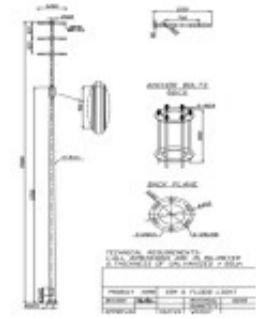

## COLUMNA DEPORTIVA CON RACK PARA 6 PROYECTORES

Ubicación  
**Piso**

Tipo

Montaje  
**Independiente**

Uso  
**Exterior**

Estilo  
**Técnico**

Garantía  
**-**

Código  
**BPOLD1506**

## FICHA TÉCNICA

Temperatura

Número y Tipo de LEDs

Vida estimada (H)

Potencia Nominal (W)

Rango de Temperatura (°C)

Frecuencia de Trabajo(Hz)

Eficacia Luminosa (Lm/W)

Tiempo de Arranque(s)

Color

Gris

Angulo de Apertura (°)

Factor de Potencia(PF)

Kelvin

Medidas (Cm)

Largo 1500 cm