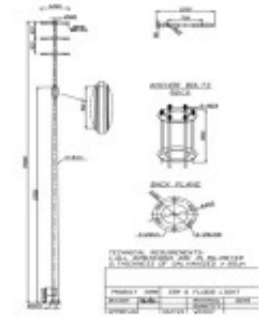

## COLUMNA DEPORTIVA CON RACK PARA 6 PROYECTORES

Ubicación  
**Piso**

Tipo

Montaje  
**Independiente**

Uso  
**Exterior**

Estilo  
**Técnico**

Garantía  
**-**

Código  
**BPOLD1506**

## FICHA TÉCNICA

	Temperatura		Material	Aluminio
	Número y Tipo de LEDs		Dimable	
	Vida estimada (H)		Consumo de energía (kWh/1000h)	
	Potencia Nominal (W)		Tensión Nominal	
	Rango de Temperatura (°C)		Clase Energética	
	Frecuencia de Trabajo(Hz)		Luminosidad (Lm)	
	Eficacia Luminosa (Lm/W)		Certificados	
	Tiempo de Arranque(s)		Ciclos de Encendidos	
	Color		Casquillo	Gris
	Angulo de Apertura (°)		Driver regulable	
	Factor de Potencia(PF)		CRI	
	Kelvin		Proteccion IP	
	Medidas (Cm)		Difusor	Largo 1500 cm
	Equivalencia		Clase aislamiento eléctrico	
	Protección IK			