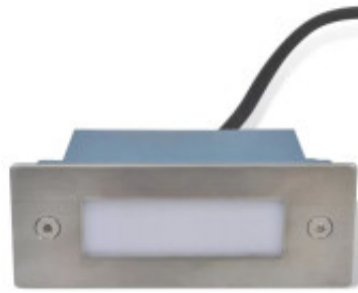

## LUMINARIA DE ESCALERA EMBUTIR BLUE 5W

La Luminaria de Embutir para Escalera SERLUX BLUE (Código LEEB1765) es una solución moderna y segura para iluminar escaleras, pasillos y zonas de circulación. Con un consumo eficiente de 5W y funcionamiento a 220VAC, ofrece una iluminación cálida de 3000K, perfecta para crear ambientes confortables y agradables. Gracias a su protección IP54, es resistente al polvo y salpicaduras, asegurando mayor durabilidad. Está fabricada en aluminio y vidrio, materiales que garantizan calidad, resistencia y un diseño elegante. Sus dimensiones (170x70x60 mm) permiten una instalación discreta y estética en cualquier tipo de pared. Ideal para: escaleras, corredores, hall de entrada, zonas de paso y aplicaciones residenciales o comerciales.

Ubicación  
**Pared**

Tipo  
**Comercial,  
Residencial**

Montaje

Uso  
**Exterior**

Estilo  
**Clásico, Técnico**

Garantía  
**1 Año**

Código  
**BLEEB1765**

## FICHA TÉCNICA

	Temperatura	Cálida		Material	Aluminio, Vidrio templado
	Número y Tipo de LEDs			Dimable	
	Vida estimada (H)	50000		Consumo de energía (kWh/1000h)	5
	Potencia Nominal (W)	5		Tensión Nominal	220-240VAC
	Rango de Temperatura (°C)	20		Clase Energética	A+
	Frecuencia de Trabajo(Hz)	50/60		Luminosidad (Lm)	450
	Eficacia Luminosa (Lm/W)			Certificados	CE & RoHS, TUV
	Tiempo de Arranque(s)	0.1		Ciclos de Encendidos	100000
	Color	Plateado		Casquillo	
	Angulo de Apertura (°)	180		Driver regulable	No
	Factor de Potencia(PF)	0.9		CRI	80
	Kelvin	3000		Proteccion IP	IP54
	Medidas (Cm)			Difusor	Vidrio Templado
	Equivalencia	50		Clase aislamiento eléctrico	
	Protección IK				