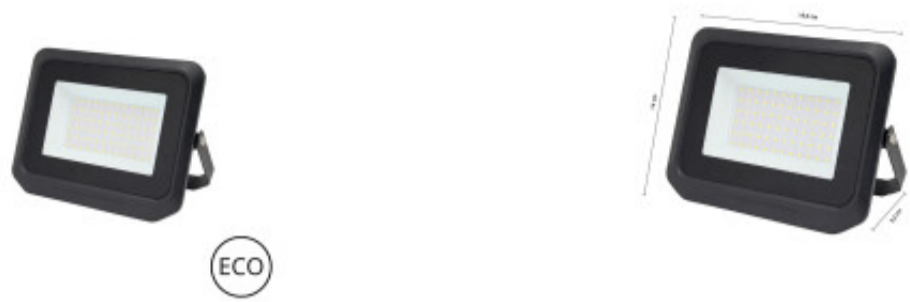

## PROYECTOR LED SKY BLUE 50W LUZ FRIA ECO

La serie Sky Blue contiene una selección de luminarias LED que cuentan con los elevados niveles de calidad de SERLUX a un precio competitivo. Calidad y confianza de SERLUX Rápida amortización: ahorro energético superior al 80 % (en comparación con lámparas halógenas) Instalación rápida sin necesidad de abrir el proyector Acabado de alta calidad SERLUX, robusto y totalmente fiable Aplicaciones: fachadas de edificios, tiendas, jardines, etc. Alta eficiencia: 90 lm/W

## FICHA TÉCNICA

|                           |   |                                |          |
|---------------------------|---|--------------------------------|----------|
| Temperatura               | Fría  | Material                       |          |
| Número y Tipo de LEDs     | RA70  | Dimable                        |          |
| Vida estimada (H)         | 50.000  | Consumo de energía (kWh/1000h) | 50W      |
| Potencia Nominal (W)      | 50W   | Tensión Nominal                | 200-240v |
| Rango de Temperatura (°C) | 20/40   | Clase Energética               |          |
| Frecuencia de Trabajo(Hz) | 50/60Hz   | Luminosidad (Lm)               | 4500 lm  |
| Eficacia Luminosa (Lm/W)  | 90 lm/W   | Certificados                   | CE       |
| Tiempo de Arranque(s)     | 0.1s  | Ciclos de Encendidos           | 100.000  |
| Color                     | Negro   | Casquillo                      |          |
| Angulo de Apertura (°)    | 120°  | Driver regulable               | No       |
| Factor de Potencia(PF)    | 0.9   | CRI                            | 80       |
| Kelvin                    | 6000K   | Proteccion IP                  | IP65     |
| Medidas (Cm)              | Largo: 19,5cm Ancho: 14cm<br>Profundidad: 3,2cm | Difusor                        | Si       |
| Equivalencia              | 500W  | Clase aislamiento eléctrico    |          |
| Protección IK             |   |                                |          |