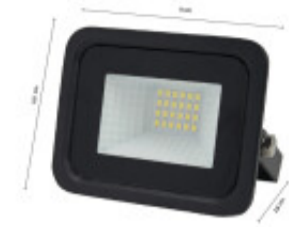

PROYECTOR LED SKY BLUE 10W LUZ FRIA ECO

La serie Sky Blue contiene una selección de luminarias LED que cuentan con los elevados niveles de calidad de SERLUX a un precio competitivo. Calidad y confianza de SERLUX Rápida amortización: ahorro energético superior al 80 % (en comparación con lámparas halógenas) Instalación rápida sin necesidad de abrir el proyector Acabado de alta calidad SERLUX, robusto y totalmente fiable Aplicaciones: fachadas de edificios, tiendas, jardines, etc. Alta eficiencia: 90 lm/W

ECO

FICHA TÉCNICA

Temperatura	Fria	Material	
Número y Tipo de LEDs	RA70	Dimable	
Vida estimada (H)	25.000	Consumo de energía (kWh/1000h)	10
Potencia Nominal (W)	10W	Tensión Nominal	200-240v
Rango de Temperatura (°C)	20/40	Clase Energética	A+
Frecuencia de Trabajo(Hz)	50/60HZ	Luminosidad (Lm)	900 lm
Eficacia Luminosa (Lm/W)	90 lm/W	Certificados	CE
Tiempo de Arranque(s)	0.1s	Ciclos de Encendidos	100.000
Color	Negro	Casquillo	
Angulo de Apertura (°)	120°	Driver regulable	
Factor de Potencia(PF)	0.9	CRI	80
Kelvin	6000k	Proteccion IP	IP65
Medidas (Cm)	Largo: 9cm Ancho: 6.8cm Profundidad: 2.8cm	Difusor	Si
Equivalencia	100W	Clase aislamiento eléctrico	
Protección IK			