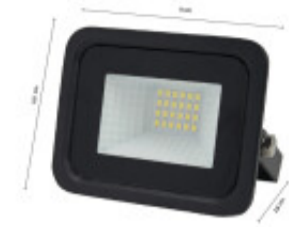

## PROYECTOR LED SKY BLUE 10W LUZ FRIA ECO

La serie Sky Blue contiene una selección de luminarias LED que cuentan con los elevados niveles de calidad de SERLUX a un precio competitivo. Calidad y confianza de SERLUX Rápida amortización: ahorro energético superior al 80 % (en comparación con lámparas halógenas) Instalación rápida sin necesidad de abrir el proyector Acabado de alta calidad SERLUX, robusto y totalmente fiable Aplicaciones: fachadas de edificios, tiendas, jardines, etc. Alta eficiencia: 90 lm/W

## FICHA TÉCNICA

Temperatura	Fria	Material	
Número y Tipo de LEDs	RA70	Dimable	
Vida estimada (H)	25.000	Consumo de energía (kWh/1000h)	10
Potencia Nominal (W)	10W	Tensión Nominal	200-240v
Rango de Temperatura (°C)	20/40	Clase Energética	A+
Frecuencia de Trabajo(Hz)	50/60HZ	Luminosidad (Lm)	900 lm
Eficacia Luminosa (Lm/W)	90 lm/W	Certificados	CE
Tiempo de Arranque(s)	0.1s	Ciclos de Encendidos	100.000
Color	Negro	Casquillo	
Angulo de Apertura (°)	120°	Driver regulable	
Factor de Potencia(PF)	0.9	CRI	80
Kelvin	6000k	Proteccion IP	IP65
Medidas (Cm)	Largo: 9cm Ancho: 6.8cm Profundidad: 2.8cm	Difusor	Si
Equivalencia	100W	Clase aislamiento eléctrico	
Protección IK			