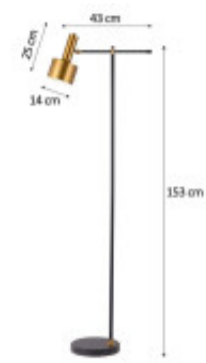

LAMPARA DE PIE REBEKAH

Esta lámpara de diseño clásico es un artefacto de diseño que aportará un toque decorativo al espacio donde sea colocada. Es ideal para utilizarla en living, salas de estar y dormitorios. La luz que emita esta lámpara dependerá de las bombillas que le instalemos. De este modo podrás escoger entre un ambiente cálido, neutro o frío.

Temperatura	Material	Hierro
Número y Tipo de LEDs	Dimable	
Vida estimada (H)	Consumo de energía (kWh/1000h)	
Potencia Nominal (W)	Tensión Nominal	220-240 VAC
Rango de Temperatura (°C)	Clase Energética	
Frecuencia de Trabajo(Hz)	Luminosidad (Lm)	
Eficacia Luminosa (Lm/W)	Certificados	CE & RoHS, TUV
Tiempo de Arranque(s)	Ciclos de Encendidos	
Color	Casquillo	E27
Ángulo de Apertura (°)	Driver regulable	
Factor de Potencia(PF)	CRI	
Kelvin	Protección IP	IP20
Medidas (Cm)	Difusor	
Equivalencia	Clase aislamiento eléctrico	
Protección IK		