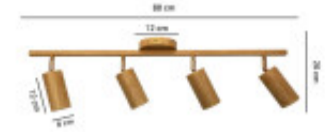

## LUMINARIA PARA TECHO LOTO 4

Esta luminaria es de fácil instalación. Su estilo nórdico hace que sea un artefacto decorativo, ideal para cualquier tipo de ambientes. Cuenta con cuatro casquillos interiores para lámpara GU10.

Largo: 80 cm, Ancho 20 cm,  
Diametro 8 cm

Equivalencia

Protección IK

Material

Aluminio

Dimable

Consumo de energía (kWh/1000h)

Tensión Nominal