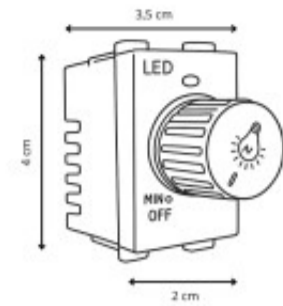

## DIMMER LUZ LED 250W ATENEA BLANCO

El Dimmer Atenea para luz LED de 250W es un regulador de intensidad diseñado para brindar control total de la iluminación en hogares, oficinas y locales comerciales. Compatible con lámparas LED, permite ajustar el brillo de manera sencilla, creando ambientes cálidos o luminosos según cada necesidad. Su diseño práctico y discreto se integra fácilmente en cualquier espacio, ofreciendo eficiencia energética, comodidad y versatilidad. Ideal para quienes buscan un dimmer LED de 250W, regulador de luz moderno, control de intensidad y ahorro energético.

## FICHA TÉCNICA

Temperatura

Número y Tipo de LEDs

Vida estimada (H)

Potencia Nominal (W) 250W

Rango de Temperatura (°C)

Frecuencia de Trabajo(Hz)

Eficacia Luminosa (Lm/W)