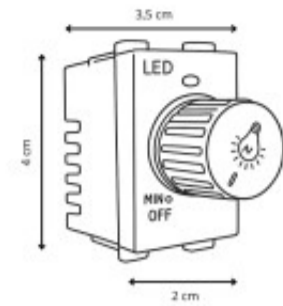

## DIMMER LUZ LED 70/80W ATENEA BLANCO

El Dimmer Atenea para luz LED de 70/80W es un regulador de intensidad diseñado para ofrecer control total de la iluminación en hogares, oficinas y locales comerciales. Compatible con lámparas LED, permite ajustar el brillo de manera sencilla, creando ambientes cálidos o luminosos según cada necesidad. Su diseño práctico y discreto se integra fácilmente en cualquier espacio, aportando eficiencia energética, comodidad y versatilidad. Ideal para quienes buscan un dimmer LED de 70/80W, regulador de luz moderno, control de intensidad y ahorro energético.