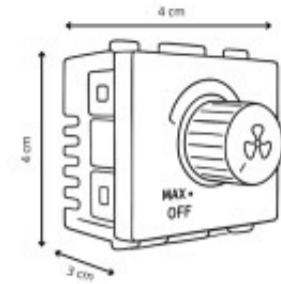

REGULADOR DE VENTILADOR 300W ATENEA GRIS

El Regulador de Velocidad para Ventilador 300W Atenea es la solución ideal para controlar el funcionamiento de ventiladores de manera cómoda y precisa. Su capacidad de hasta 300W permite regular la velocidad del ventilador para adaptar la circulación de aire a cada momento, mejorando el confort en hogares, oficinas y espacios comerciales. Fabricado con materiales de alta calidad y excelente terminación, ofrece un funcionamiento confiable y duradero. Su diseño moderno y elegante se integra perfectamente con los demás mecanismos de la línea Atenea, aportando una estética uniforme a cualquier instalación eléctrica.