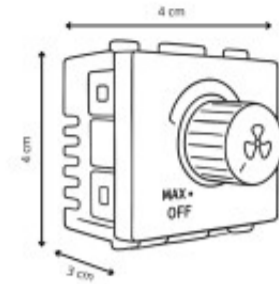

REGULADOR DE VENTILADOR 300W ATENEA BLANCO

El Regulador de Velocidad para Ventilador 300W Atenea es la solución ideal para controlar el funcionamiento de ventiladores de manera cómoda y precisa. Su capacidad de hasta 300W permite regular la velocidad del ventilador para adaptar la circulación de aire a cada momento, mejorando el confort en hogares, oficinas y espacios comerciales. Fabricado con materiales de alta calidad y excelente terminación, ofrece un funcionamiento confiable y duradero. Su diseño moderno y elegante se integra perfectamente con los demás mecanismos de la línea Atenea, aportando una estética uniforme a cualquier instalación eléctrica.