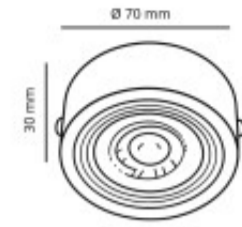

## MINISPOT LED ADOSAR BELLALUX 5W 3000K BLANCO

El Minispot LED de Adosar Bellalux 5W 3000K es una luminaria de diseño moderno, ideal para iluminación de acento y decorativa en espacios interiores. Gracias a su instalación sobre superficie, es una excelente alternativa para proyectos donde no es posible empotrar luminarias, aportando una estética elegante y una iluminación eficiente. Con una potencia de 5W y un flujo luminoso de 350 lúmenes, ofrece una eficiencia de 70 lm/W, proporcionando una agradable luz blanco cálido de 3000K, perfecta para generar ambientes confortables en living, dormitorios, pasillos, recibidores, oficinas, hoteles, restaurantes y locales comerciales. Su ángulo de apertura de 46° permite una iluminación focalizada, ideal para destacar objetos decorativos, cuadros, muebles o sectores específicos del ambiente. Además, cuenta con un Índice de Reproducción Cromática (CRI) de 80, que garantiza una buena fidelidad en la percepción de los colores. Fabricado para uso en interiores, posee grado de protección IP20, funciona con alimentación 100-240V AC y ofrece una garantía de 1 año, convirtiéndose en una solución confiable y eficiente para proyectos de iluminación residencial y comercial.

## FICHA TÉCNICA

	Temperatura	Cálida		Material	Aluminio
	Número y Tipo de LEDs	LED integrado		Dimable	
	Vida estimada (H)	15.000 horas		Consumo de energía (kWh/1000h)	
	Potencia Nominal (W)	5W		Tensión Nominal	100-240V
	Rango de Temperatura (°C)	-10°C a +45°C		Clase Energética	
	Frecuencia de Trabajo(Hz)	50/60Hz		Luminosidad (Lm)	350 lm
	Eficacia Luminosa (Lm/W)	70 lm/W		Certificados	
	Tiempo de Arranque(s)	0.1s		Ciclos de Encendidos	
	Color	Blanco		Casquillo	
	Angulo de Apertura (°)	46°		Driver regulable	No
	Factor de Potencia(PF)	0,4		CRI	80
	Kelvin	3000K		Proteccion IP	IP20
	Medidas (Cm)	Ø41mm, Alto: 30mm, Ancho: 70mm		Difusor	Policarbonato (PC)
	Equivalencia			Clase aislamiento eléctrico	Clase II
	Protección IK				