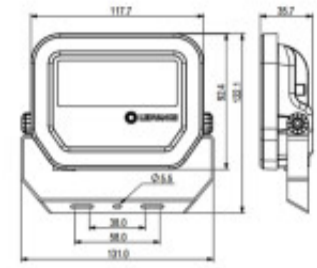

## PROYECTOR LED LEDVANCE OSRAM G4 17W PFM LUZ CALIDA

El Foco LEDVANCE OSRAM Performance G4 – 17W es una luminaria de última generación diseñada para ofrecer máxima eficiencia y durabilidad en proyectos profesionales e industriales. Con un consumo de 17W y un rendimiento de 1125 lúmenes (140 lm/W), garantiza iluminación potente con bajo consumo energético. Su CRI 80 asegura una reproducción fiel de los colores, mientras que el ángulo de apertura de 100° proporciona una cobertura amplia y uniforme. Fabricado en aluminio y vidrio templado, combina resistencia mecánica y estética profesional. Funciona en un rango de voltaje de 100-277V, adaptándose a diversas instalaciones eléctricas. Además, cuenta con 5 años de garantía, lo que respalda su calidad y fiabilidad. Este modelo nuevo de la línea Performance se distingue por su eficiencia energética, robustez y diseño optimizado, siendo ideal para aplicaciones residenciales, comerciales e industriales que requieren iluminación confiable y de larga vida útil.

## FICHA TÉCNICA

Temperatura	Cálida	Material	Aluminio
Número y Tipo de LEDs		Dimable	
Vida estimada (H)	50.000	Consumo de energía (kWh/1000h)	20
Potencia Nominal (W)	17W	Tensión Nominal	100-277V
Rango de Temperatura (°C)	30°C a +50°C	Clase Energética	
Frecuencia de Trabajo(Hz)	50/60Hz	Luminosidad (Lm)	2125 lm
Eficacia Luminosa (Lm/W)	140 lm/W	Certificados	CE
Tiempo de Arranque(s)	0.1	Ciclos de Encendidos	100.000
Color	Negro	Casquillo	
Ángulo de Apertura (°)	100°	Driver regulable	
Factor de Potencia(PF)	0.9	CRI	80
Kelvin	3000K	Protección IP	IP65
Medidas (Cm)	Ancho: 138mm, Largo: 144mm, Profundidad: 417mm	Difusor	Vidrio templado
Equivalencia		Clase aislamiento eléctrico	
Protección IK	IK 07		