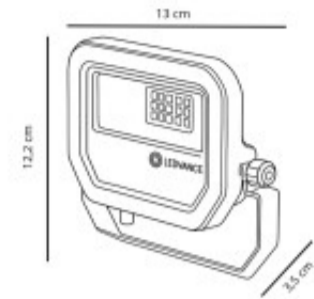

PROYECTOR LED LEDVANCE OSRAM 9W LUZ FRIA

El Foco LEDVANCE OSRAM Performance G4 – 9W es una luminaria de última generación diseñada para ofrecer máxima eficiencia y durabilidad en proyectos profesionales e industriales. Con un consumo de 9W y un rendimiento de 1125 lúmenes (140 lm/W), garantiza iluminación potente con bajo consumo energético. Su CRI 80 asegura una reproducción fiel de los colores, mientras que el ángulo de apertura de 100° proporciona una cobertura amplia y uniforme. Fabricado en aluminio y vidrio templado, combina resistencia mecánica y estética profesional. Funciona en un rango de voltaje de 100-277V, adaptándose a diversas instalaciones eléctricas. Además, cuenta con 5 años de garantía, lo que respalda su calidad y fiabilidad. Este modelo nuevo de la línea Performance se distingue por su eficiencia energética, robustez y diseño optimizado, siendo ideal para aplicaciones residenciales, comerciales e industriales que requieren iluminación confiable y de larga vida útil.

Código
B7022673

FICHA TÉCNICA

Temperatura	Fría	Material	Aluminio
Número y Tipo de LEDs		Dimable	
Vida estimada (H)	50.000	Consumo de energía (kWh/1000h)	10
Potencia Nominal (W)	9W	Tensión Nominal	100-277V
Rango de Temperatura (°C)	30/50	Clase Energética	
Frecuencia de Trabajo(Hz)	50/80	Luminosidad (Lm)	1160lm
Eficacia Luminosa (Lm/W)	110	Certificados	CE
Tiempo de Arranque(s)	0.1	Ciclos de Encendidos	100.000
Color	Negro	Casquillo	
Angulo de Apertura (°)	100	Driver regulable	
Factor de Potencia(PF)	0.9	CRI	80
Kelvin	5000K	Proteccion IP	IP65
Medidas (Cm)	Alto 12.2 cm , Largo 13.1 cm, Ancho 3.5 cm	Difusor	Vidrio templado
Equivalencia		Clase aislamiento eléctrico	
Protección IK	IK07		