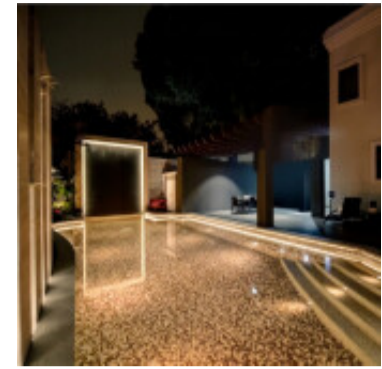

CINTA LEDVANCE PERFORMANCE 24V 15W/M IP65 3000K 5M

La Cinta LED LEDVANCE Performance 24V 15W/m IP65 3000K ofrece una iluminación de alta calidad para proyectos residenciales, comerciales y arquitectónicos que requieren eficiencia, durabilidad y una excelente reproducción del color. Con una potencia de 15W por metro y un flujo luminoso de 1422 lúmenes por metro, proporciona una luz blanco cálido de 3000K, ideal para crear ambientes confortables y modernos. Su Índice de Reproducción Cromática (IRC) de 96 permite visualizar los colores con gran fidelidad, siendo una excelente opción para viviendas, hoteles, restaurantes, locales comerciales, mobiliario, vitrinas y aplicaciones de iluminación indirecta. Gracias a su protección IP65, la cinta LED está preparada para resistir el polvo y las salpicaduras de agua, por lo que puede instalarse en interiores y en exteriores protegidos. Funciona con 24V DC, lo que proporciona una alimentación estable, reduce la caída de tensión y mejora el rendimiento en instalaciones de mayor longitud. Con una longitud de 5 metros y una vida útil de hasta 50.000 horas, esta cinta LED LEDVANCE combina alto rendimiento lumínico, eficiencia energética y confiabilidad para todo tipo de proyectos de iluminación profesional.