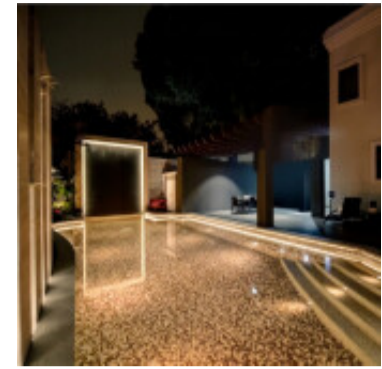

CINTA LEDVANCE PERFORMANCE 24V 15W/M IP65 2700K 5M

La Cinta LED LEDVANCE Performance 24V 15W/m IP65 2700K está diseñada para brindar una iluminación uniforme, eficiente y de alta calidad en proyectos residenciales, comerciales y arquitectónicos. Con una potencia de 15W por metro y un flujo luminoso de 1350 lúmenes por metro, proporciona una excelente iluminación con una agradable luz cálida de 2700K, ideal para crear ambientes confortables y elegantes. Su índice de Reproducción Cromática (IRC) de 96 garantiza una reproducción fiel de los colores, convirtiéndola en la opción perfecta para espacios donde la calidad de la iluminación es fundamental, como hogares, hoteles, restaurantes, locales comerciales y exhibiciones. Gracias a su grado de protección IP65, la cinta LED está protegida contra el polvo y las salpicaduras de agua, permitiendo su instalación en interiores y exteriores protegidos. Funciona con 24V DC, lo que proporciona una mayor estabilidad, menor caída de tensión y un rendimiento óptimo en instalaciones de mayor longitud. Con una longitud de 5 metros y una vida útil de hasta 50.000 horas, esta cinta LED combina eficiencia energética, durabilidad y un diseño versátil para todo tipo de aplicaciones de iluminación.