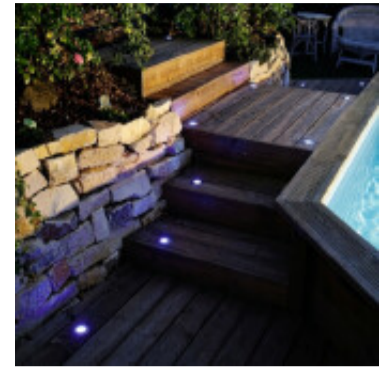

LEDVANCE UPLIGHT 6W 3000K 20° IP67

La Luminaria LED Uplight LEDVANCE 6W 3000K está diseñada para realzar fachadas, jardines, árboles, columnas y elementos arquitectónicos mediante una iluminación ascendente precisa y de alta calidad. Su haz de luz de 20° permite destacar puntos específicos, creando efectos lumínicos elegantes tanto en proyectos residenciales como comerciales. Con una potencia de 6W y un flujo luminoso de 540 lúmenes (90 lm/W), emite una agradable luz blanco cálido de 3000K, ideal para generar ambientes acogedores y resaltar detalles arquitectónicos. Fabricada para soportar condiciones exigentes, cuenta con grado de protección IP67, que la protege contra el polvo y la inmersión temporal en agua, y resistencia mecánica IK10, ofreciendo una excelente protección frente a impactos y vandalismo. Funciona con alimentación 100-240V AC (50/60Hz) y posee un factor de potencia de 0,9, garantizando un funcionamiento eficiente. Con una vida útil de hasta 30.000 horas y 3 años de garantía, esta luminaria es una solución confiable para proyectos de iluminación exterior de larga duración.

LEDVANCE

OSRAM

Ubicación
Piso

Tipo

Montaje
Adosar

Uso
Exterior

Estilo
Clásico

Garantía
3 Años