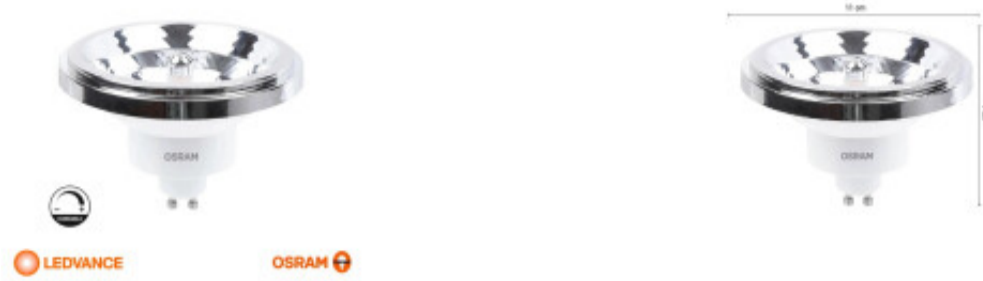

LAMPARA LED AR111 GU10 10W DIMERIZABLE OSRAM

Las lámparas OSRAM AR111 aseguran una iluminación profesional, debido a su alto IRC (90%), ideal para boutiques, showrooms, galerías, museos, etc. donde se requiera una alta fidelidad de color. Estas lámparas Led tienen un encendido 100% instantáneo, sin tiempo de calentamiento.

Ubicación

Tipo
**Comercial,
Profesional,
Residencial**

Montaje
Independiente

Uso
Interior

Estilo
Clásico

Garantía
3 Años

Código
B7017343

FICHA TÉCNICA

Temperatura	Cálida	Material	Aluminio
Número y Tipo de LEDs	OSRAM	Dimable	
Vida estimada (H)	25000	Consumo de energía (kWh/1000h)	10
Potencia Nominal (W)	10W	Tensión Nominal	100-240V
Rango de Temperatura (°C)	20/40	Clase Energética	A+
Frecuencia de Trabajo(Hz)	50/60 Hz	Luminosidad (Lm)	950Lm
Eficacia Luminosa (Lm/W)	95	Certificados	CE & RoHS
Tiempo de Arranque(s)	0.5	Ciclos de Encendidos	100.000
Color	Blanco	Casquillo	GU10
Angulo de Apertura (°)	24°	Driver regulable	No
Factor de Potencia(PF)	0.9	CRI	90
Kelvin	2700K	Proteccion IP	IP20
Medidas (Cm)	Ø: 11 cm Altura: 7 cm	Difusor	Opal
Equivalencia	100	Clase aislamiento eléctrico	—
Protección IK	—		