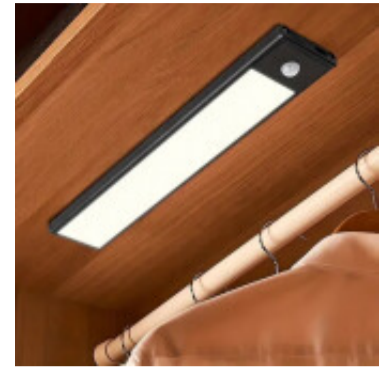

## LUMINARIA RECARGABLE MORAIS CON SENSOR DE MOVIMIENTO 20CM

El artefacto recargable Morais de 20 cm en color negro ofrece una solución de iluminación compacta y moderna para espacios reducidos como clósets, cajones, gabinetes o pasillos. Está fabricado en materiales resistentes (PC+ABS) y cuenta con un sensor de movimiento PIR que enciende la luz automáticamente al detectar presencia, facilitando su uso en áreas con poca visibilidad. Incluye control de temperatura de color (CCT) con memoria, lo que permite seleccionar entre luz cálida, neutra o fría, y conservar la última configuración elegida. Su batería recargable de 450mAh elimina la necesidad de cableado, aportando comodidad y versatilidad. Su diseño delgado y sobrio (40x10x200 mm) en elegante color negro se adapta discretamente a distintos ambientes interiores.