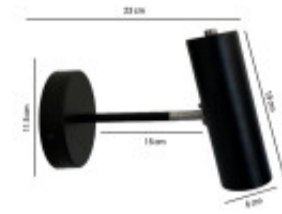

LAMPARA DE PARED CORCEGA NEGRO

Esta lámpara es un elemento decorativo para todo tipo de ambientes, puede ser utilizada en dormitorios, oficinas, espacios de lectura y bares.

Ubicación
Pared

Tipo
**Comercial,
Profesional,
Residencial**

Negro

Angulo de Apertura (°)

Factor de Potencia(PF)

Kelvin

Medidas (Cm)

Ancho 23 cm, Alto 19 cm, Diametro
de la base 11.5 cm

Equivalencia

Protección IK