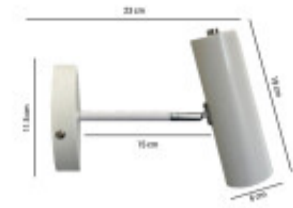

LAMPARA DE PARED CÒRCEGA BLANCO

Esta lámpara es un elemento decorativo para todo tipo de ambientes, puede ser utilizada en dormitorios, oficinas, espacios de lectura y bares.

Ubicación
Pared

Tipo
**Comercial,
Profesional,
Residencial**

Factor de Potencia(PF)

Kelvin

Medidas (Cm) Alto 19 cm, Ancho 23 cm, Diametro base 11.5 cm.

Equivalencia

Protección IK

Material

Aluminio

Dimable