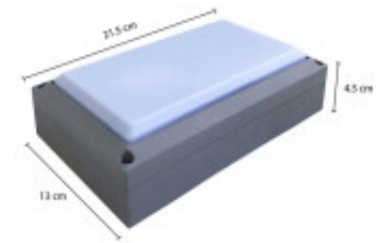

LUMINARIA DE PARED NOTTE 2 GRIS

Artefacto para adosar en la pared ideal para fachadas Para casquillo E27. De Color Gris

Ubicación
Pared

Tipo
**Comercial,
Residencial**

Montaje
Adosado

Uso
Exterior

Estilo
Clásico

Garantía
1 Año

Código
APN54S2

FICHA TÉCNICA

Temperatura	Material	Aluminio
Número y Tipo de LEDs	Dimable	
Vida estimada (H)	Consumo de energía (kWh/1000h)	
Potencia Nominal (W)	Tensión Nominal	220-240VAC
Rango de Temperatura (°C)	Clase Energética	
Frecuencia de Trabajo(Hz)	Luminosidad (Lm)	
Eficacia Luminosa (Lm/W)	Certificados	CE & RoHS, TUV
Tiempo de Arranque(s)	Ciclos de Encendidos	
Color	Casquillo	E27
Angulo de Apertura (°)	Driver regulable	No
Factor de Potencia(PF)	CRI	
Kelvin	Protección IP	IP54
Medidas (Cm)	Difusor	Opal
		Largo: 21,5 cm. Ancho: 13 cm. Profundidad: 4,5 cm.
Equivalencia	Clase aislamiento eléctrico	
Protección IK		