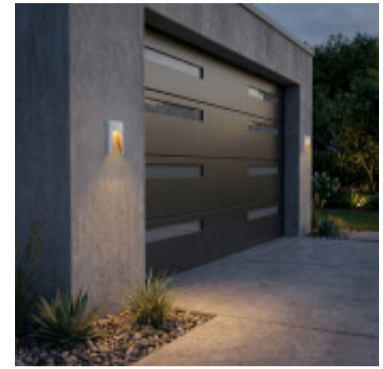

## LUMINARIA DE EXTERIOR DE PARED RECTANGULAR MOREIRA 3W BLANCO

El Artefacto Exterior de Pared Rectangular Moreira 3W es una luminaria moderna y funcional, diseñada para iluminar y realzar fachadas, accesos y muros en espacios al aire libre. Con certificación IP65, ofrece protección contra polvo y agua, garantizando un rendimiento confiable en exteriores. Funciona con voltaje de 220–240V y cuenta con una potencia de 3W, generando 180 lúmenes de luz cálida (3000K), ideal para crear ambientes acogedores y elegantes. Sus dimensiones de 150x90x32 mm permiten una instalación discreta y estética, adaptándose a proyectos residenciales y comerciales. Su diseño rectangular aporta un estilo contemporáneo y versátil, convirtiéndolo en una opción eficiente, duradera y decorativa para iluminación exterior de calidad.