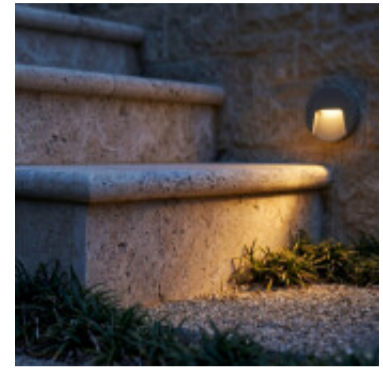

LUMINARIA DE EXTERIOR DE PARED REDONDO MOREIRA 3W GRIS

El Artefacto Exterior de Pared Redondo Moreira 3W es una luminaria elegante y funcional, diseñada para iluminar y realzar espacios al aire libre. Disponible en acabados blanco y gris, se adapta a diferentes estilos arquitectónicos y decorativos. Con certificación IP65, ofrece protección contra polvo y agua, asegurando un rendimiento confiable en exteriores. Funciona con voltaje de 220–240V y cuenta con una potencia de 3W, generando 180 lúmenes de luz cálida (3000K), ideal para crear ambientes acogedores y destacar fachadas, muros o accesos. Sus dimensiones compactas (Ø135x32 mm) permiten una instalación discreta y estética, convirtiéndolo en una opción versátil para proyectos residenciales y comerciales que buscan eficiencia, durabilidad y diseño moderno.